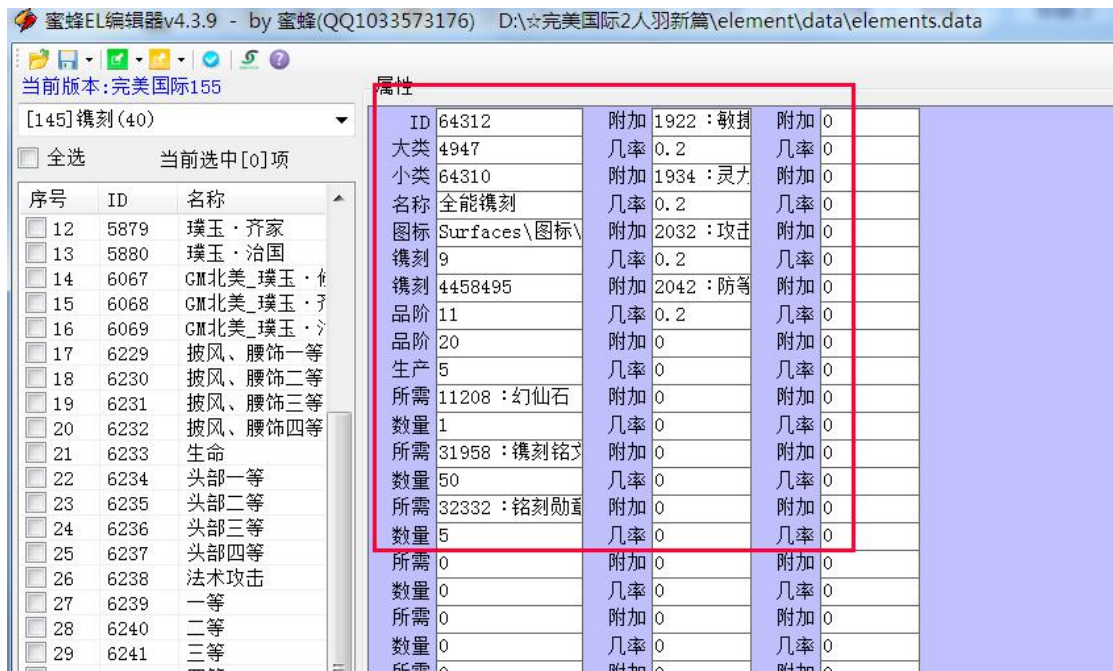

1、装备位置 ID 代表的镌刻位置：

1536 戒指 512 +1024 戒指 2=1536

4196351 武器 头盔 项链 披风 上衣 腰饰 裤子 鞋子 护腕 戒指 1 戒指 2 锦囊

4196351=即如上装备位置 ID 数字，全部 ID 相加

2、2047 武器 头盔 项链 披风 上衣 腰饰 裤子 鞋子 护腕 戒指 1 戒指 2

2047=即如上装备位置 ID 数字，全部 ID 相加

3、全能镌刻：目前总共 13 个属性位置，即

武器+头盔+项链+披风+上衣+腰饰+裤子+鞋子+护腕+戒指 1+戒指 2+锦囊+天书+优化符

4196351+262144+131072=4589567

4、如果指定镌刻某个特定位置，如下装备位置 ID，比如天书的 262144

5、镌刻服务相关类目如下：

【58NPC 模板】

【1 类目：各种属性】【145 类目镌刻】【146 类目镌刻服务】

保护类型 ID 代表的保护类型

16403 死亡保护，不可丢地，不可交易，不可放帐号仓库