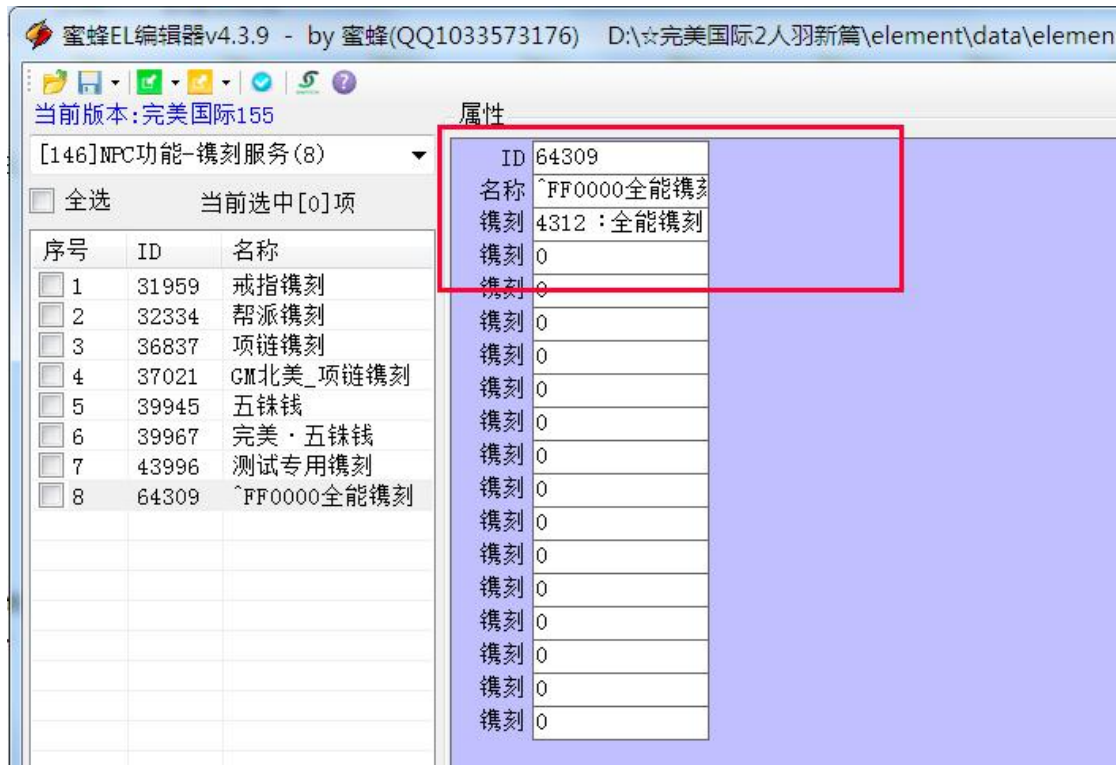

1、装备位置 ID 代表的镌刻位置：

1536 戒指 512 +1024 戒指 2=1536

4196351 武器 头盔 项链 披风 上衣 腰饰 裤子 鞋子 护腕 戒指 1 戒指 2 锦囊

4196351=即如上装备位置 ID 数字，全部 ID 相加

2、2047 武器 头盔 项链 披风 上衣 腰饰 裤子 鞋子 护腕 戒指 1 戒指 2

2047=即如上装备位置 ID 数字，全部 ID 相加

3、全能镌刻：目前总共 13 个属性位置，即

武器+头盔+项链+披风+上衣+腰饰+裤子+鞋子+护腕+戒指 1+戒指 2+锦囊+天书+优化符

4196351+262144+131072=4589567

4、如果指定镌刻某个特定位置，如下装备位置 ID，比如天书的 262144

5、镌刻服务相关类目如下：

【58NPC 模板】

【1 类目：各种属性】【145 类目镌刻】【146 类目镌刻服务】

保护类型 ID 代表的保护类型

16403 死亡保护，不可丢地，不可交易，不可放帐号仓库