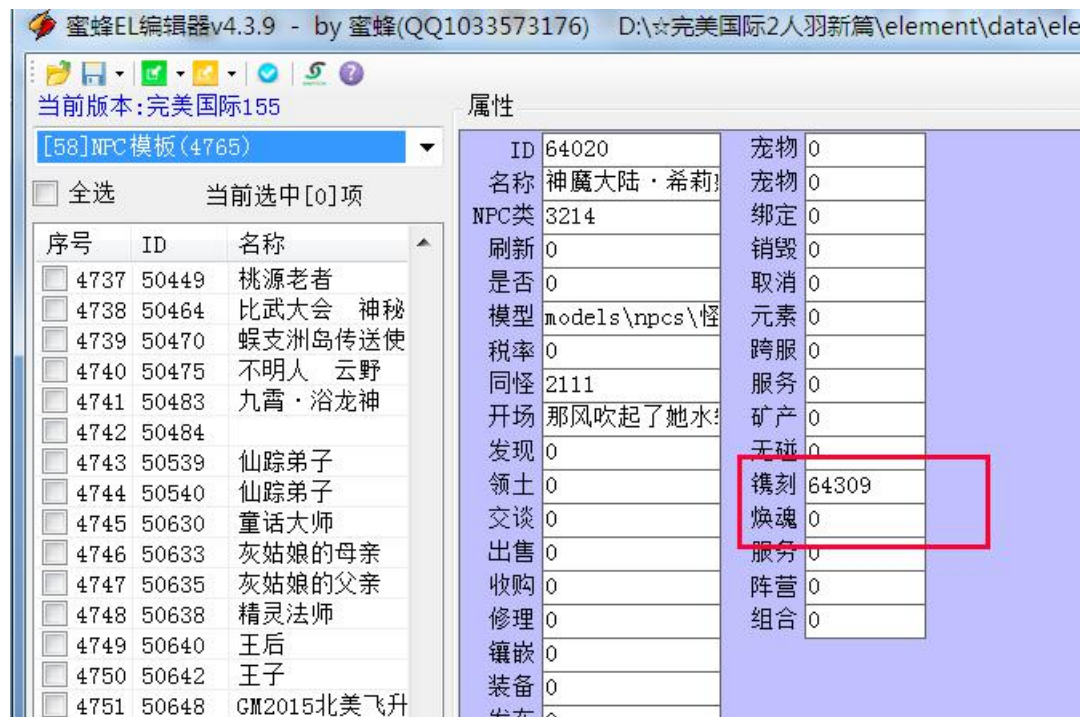

1、装备位置 ID 代表的镌刻位置：

1536 戒指 512 +1024 戒指 2=1536

4196351 武器 头盔 项链 披风 上衣 腰饰 裤子 鞋子 护腕 戒指 1 戒指 2 锦囊

4196351=即如上装备位置 ID 数字，全部 ID 相加

2、2047 武器 头盔 项链 披风 上衣 腰饰 裤子 鞋子 护腕 戒指 1 戒指 2

2047=即如上装备位置 ID 数字，全部 ID 相加

3、全能镌刻：目前总共 13 个属性位置，即

武器+头盔+项链+披风+上衣+腰饰+裤子+鞋子+护腕+戒指 1+戒指 2+锦囊+天书+优化符

4196351+262144+131072=4589567

4、如果指定镌刻某个特定位置，如下装备位置 ID，比如天书的 262144

5、镌刻服务相关类目如下：

【58NPC 模板】

【1 类目：各种属性】【145 类目镌刻】【146 类目镌刻服务】

保护类型 ID 代表的保护类型

16403 死亡保护，不可丢地，不可交易，不可放帐号仓库