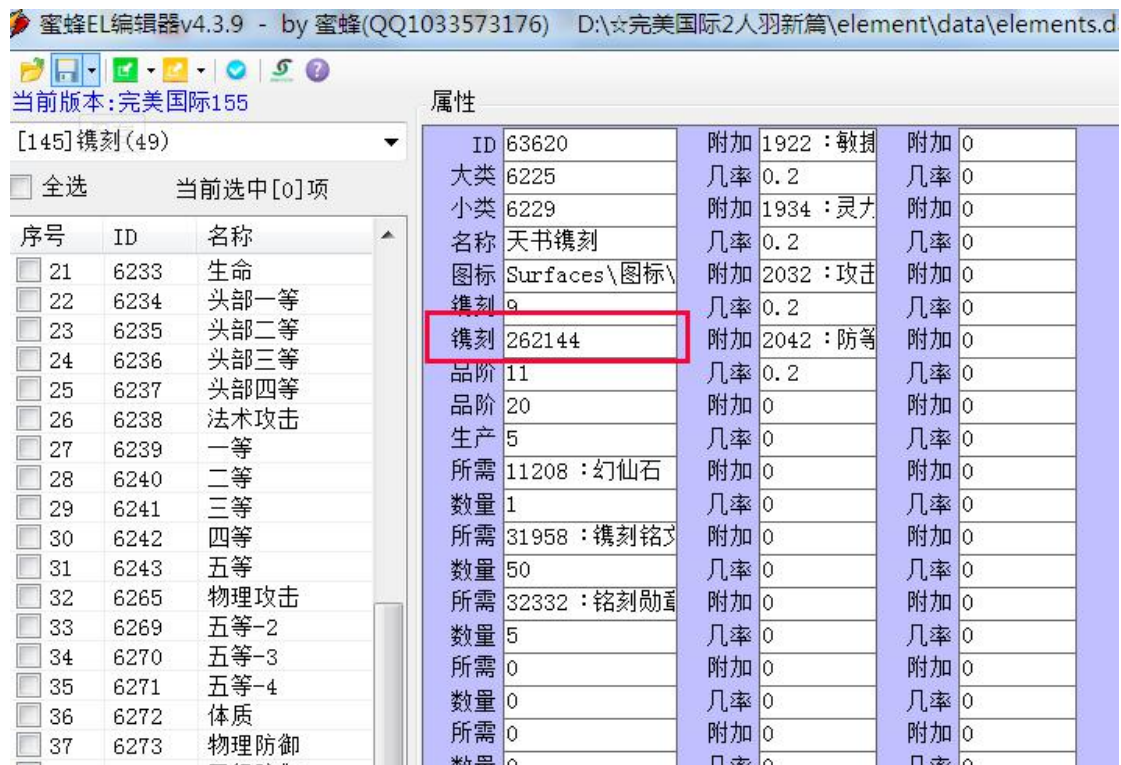

全能镌刻 ID 说明：如下各种装备位置代码，分别 1x2 开始

| | | |
|----------------|-----------------|----------------|
| 武器 1 | 头盔 2 | 项链 4 |
| 披风 8 | 上衣 16 | 腰饰 32 |
| 裤子 64 | 鞋子 128 | 护腕 256 |
| 戒指 512 | 戒指 1024 | 弹药 2048 |
| 飞行器 4096 | 时装上衣 8192 | 时装裤子 16384 |
| 时装鞋子 32768 | 时装手套 65536 | 优化符 131072 |
| 天书 262144 | 表情 524288 | 护身符 1048576 |
| 守神符 2097152 | 锦囊 4194304 | 精灵 8388608 |
| 售卖凭证 16777216 | 时装发型 33554432 | 势力令牌 67108864 |
| 真武刻印 134217728 | 真武刻印 2268435456 | 时装武器 536870912 |

1、装备位置 ID 代表的镌刻位置：

1536 戒指 512 +1024 戒指 2=1536

4196351 武器 头盔 项链 披风 上衣 腰饰 裤子 鞋子 护腕 戒指 1 戒指 2 锦囊

4196351=即如上装备位置 ID 数字，全部 ID 相加

2、2047 武器 头盔 项链 披风 上衣 腰饰 裤子 鞋子 护腕 戒指 1 戒指 2

2047=即如上装备位置 ID 数字，全部 ID 相加

3、全能镌刻：目前总共 13 个属性位置，即

武器+头盔+项链+披风+上衣+腰饰+裤子+鞋子+护腕+戒指 1+戒指 2+锦囊+天书+优化符

4196351+262144+131072=4589567

4、如果指定镌刻某个特定位置，如下装备位置 ID，比如天书的 262144

5、镌刻服务相关类目如下：

【58NPC 模板】

【1 类目：各种属性】【145 类目镌刻】【146 类目镌刻服务】

保护类型 ID 代表的保护类型

16403 死亡保护，不可丢地，不可交易，不可放帐号仓库